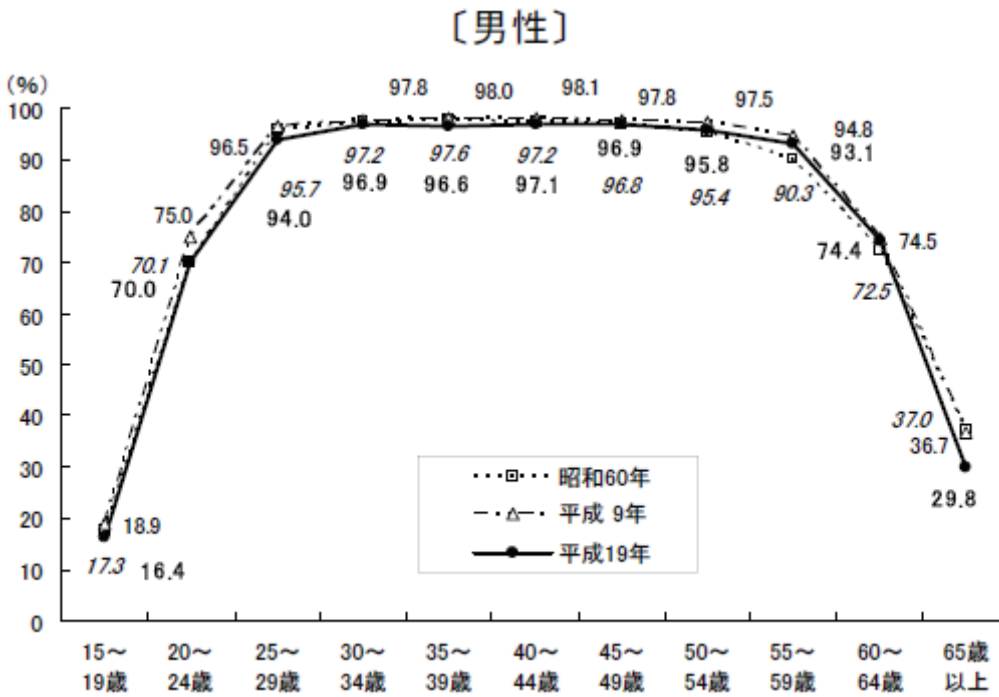

【Web 資料VI-① 男女の年齢階級別労働力率の比較】

資料出所：総務省統計局「労働力調査」