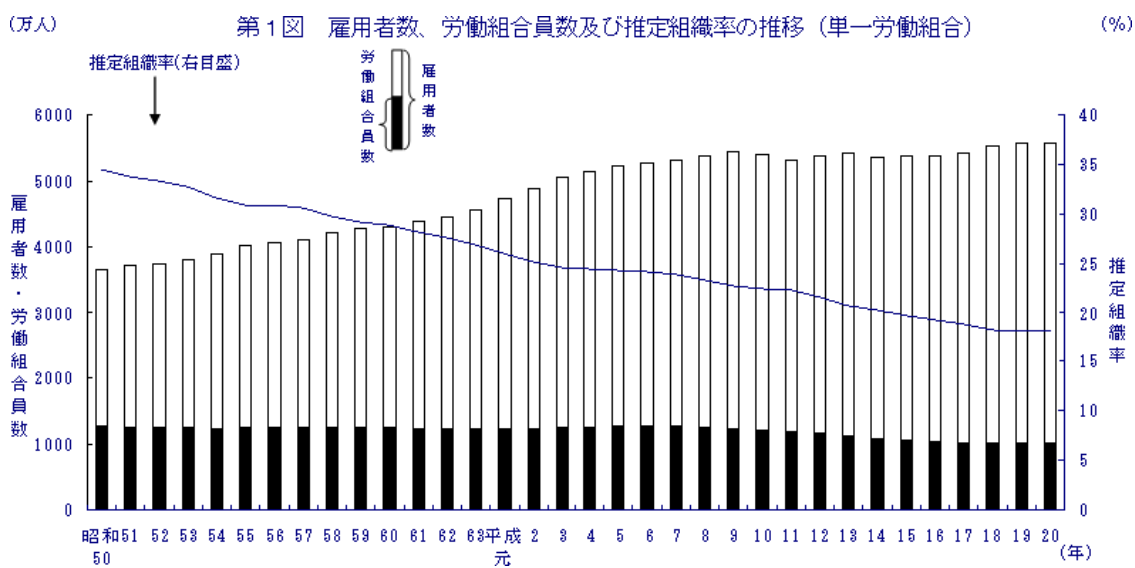

【Web資料V-① 雇用者数、労働組合員数及び推定組織率の変化（単一労働組合）】

出所：厚生労働省「令和5年労働組合基礎調査結果の概況」